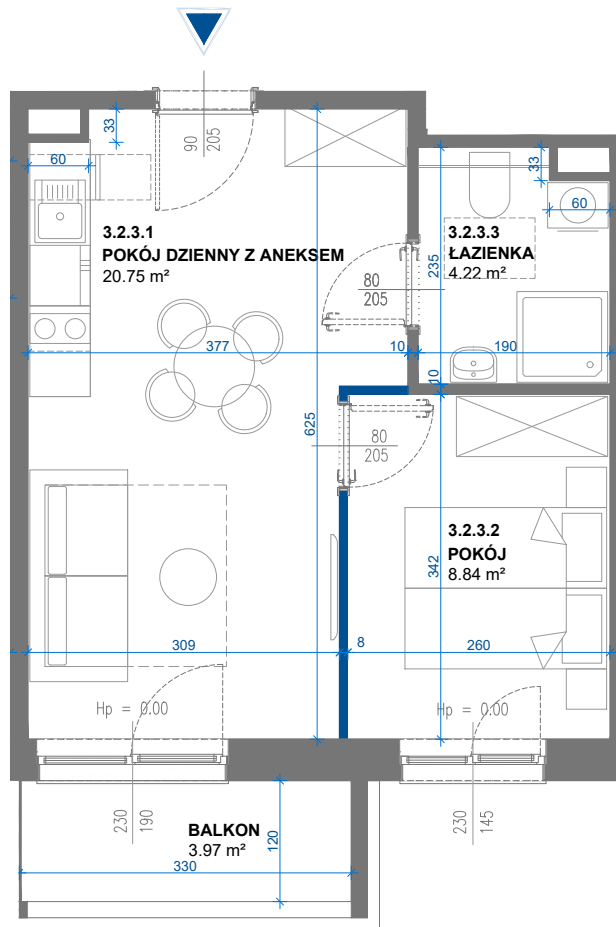

SAGARIS

Szklarska Village

NUMER BUDYNKU	NUMER MIESZKANIA	POWIERZCHNIA
3	3.2.3.	33.81 m ²
LICZBA POKOI	KONDYGNACJA	
2	2	

ZESTAWIENIE POWIERZCHNI

NUMER	NAZWA POMIESZCZENIA	POWIERZCHNIA
1	POKÓJ DZIENNY Z ANEKSEM	20.75 m ²
2	POKÓJ	8.84 m ²
3	ŁAZIENKA	4.22 m ²
POWIERZCHNIA LOKALU		33.81 m ²
	BALKON	4.22 m ²

LEGENDA

 ŚCIANY MOŻLIWE DO DEMONTAŻU

Uwaga:

- Aranżacja lokalu mieszkalnego przedstawiona na rzucie jest przykładowa. Niniejsza karta katalogowa opracowana została na podstawie projektu budowlanego. W toku dalszego projektowania mogą wystąpić zmiany w stosunku do informacji zawartych na karcie katalogowej. Urządzenia sanitarne, kuchenne, drzwi wewnętrzne i elementy aranżacji nie stanowią wyposażenia lokali i mają charakter poglądowy.
- Wymiary pomieszczeń, lokalizacje przyborów sanitarnych i inne podane na podstawie projektu wykonawczego. W trakcie budowy mogą wystąpić różnice w stosunku do stanu wynikającego z projektu, wynikające ze specyfikacji prac budowlanych. Wymiary pomieszczeń podane w świetle konstrukcji, bez wykończenia ścian- tynków i okładzin. Karta nie powinna stanowić podstawy doboru mebli, urządzeń i pozostałego wyposażenia. Pomiar w tych celach należy wykonać po wydaniu lokalu.
- Powierzchnie są obliczone w świetle pionowych przegród w stanie wykończonym, przy uwzględnieniu tynków i okładzin o grubości 0,5 cm lub 1,5 cm, na poziomej podłodze bez uwzględnienia listew przypodłogowych, progów itp.
- Powierzchnia użytkowa lokali oraz pomieszczeń jest określona na podstawie Rozporządzenia Ministra Transportu, Budownictwa i Gospodarki Morskiej z dnia 11.09.2020 r. w sprawie szczegółowego zakresu i formy projektu budowlanego oraz przy uwzględnieniu treści Polskiej Normy PN-ISO 9836:2015-12. Informujemy, że rezygnacja ze ścian działowych wpływa na powierzchnię użytkową.
- Informacje na karcie nie stanowią oferty handlowej w rozumieniu art. 66 kodeksu cywilnego.