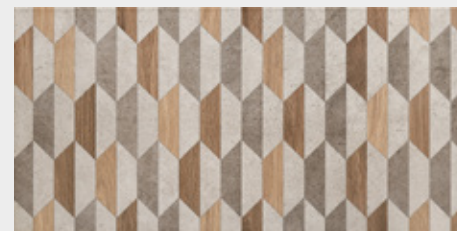

podnieś standard

[zapytaj o szczegóły](#)

dekor ścienny
Dover graphite geo
608x308mm