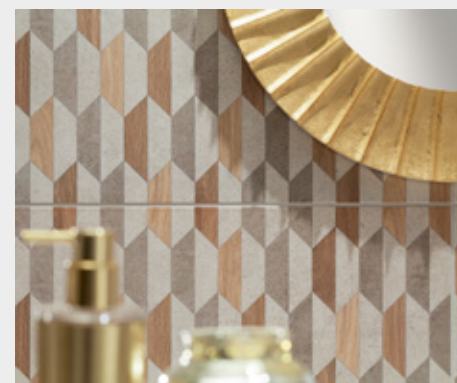

ceramika
sanitarna

umywalki

Koło Style
55 cm

Roca Debba
55 cm

wc z deską sedesową

Koło Style

Roca Round Pack

Roca Debba Rimless