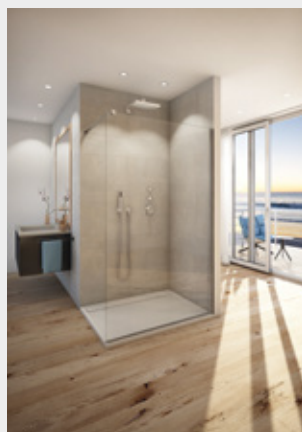

BRODZIKI

SanSwiss Ronal STR4P
100-110x200cm