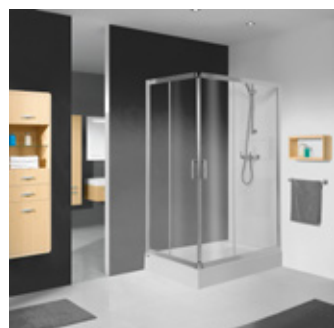

Ideal Standard
Tesi Aquablade

Roca Gap
rimless

Roca Nexo
rimless

Laufen Pro A
rimless

kabina prysznicowa z brodzikiem

*PODNIĘŚ
STANDARD

KABINA PRYSZNICOWA

Sanplast KP4/TX
półokrągła
80x80cm lub 90x90cm