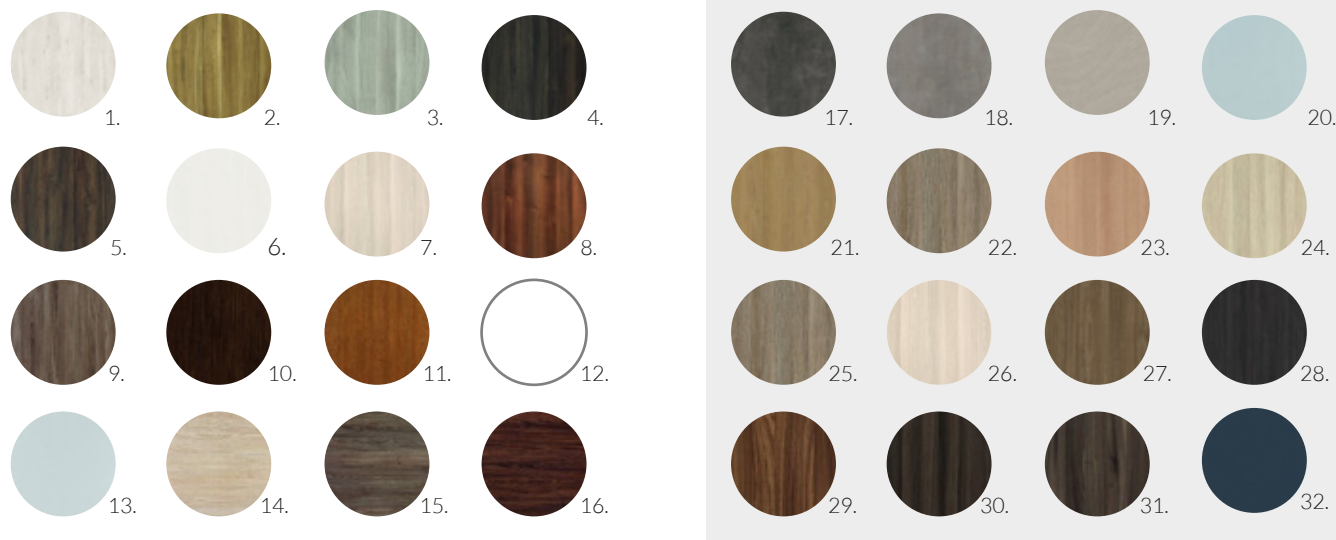

Stołarka dostępna w 27 wybarwieniach do wyboru

***PODNIĘŚ
STANDARD**

1. sosna norweska, 2. akacja miodowa, 3. akacja srebrna, 4. dąb ciemny, 5. dąb szkarłatny, 6. wenge white, 7. buk bawaria, 8. orzech bielony, 9. orzech, 10. orzech verona2, 11. wenge, 12. wiśnia, 13. biały, 14. popielaty 15. dąb Naturalny, 16. dąb skandynawski, 17. dąb klasyczny, 18. dąb południowy, 19. buk skandynawski, 20. dąb syberyjski, 21. dąb kalifornia, 22. dąb malibu, 23. dąb hawana, 24. orzech 2 25. orzech 3, 26. orzech 4, 27. biały premium

kolekcja **PORTA FOCUS**

Porta Focus 2.0
Fala

Porta Focus 2.0
Drabinka

Porta Focus 2.0
Grecja

Porta Focus 2.0
Kwadraty

Porta Focus 2.0
Szyba Mat

Porta Focus 2.0
Szyba Zebra

Porta Focus 2.0
4A

Porta Focus 2.0
4B

Stolarka dostępna w 32 wybarwieniach do wyboru

*PODNIĘŚ
STANDARD

1. sosna norweska, 2. akacja miodowa, 3. akacja srebrna, 4. dąb ciemny, 5. dąb szkarłatny, 6. wenge white, 7. orzech bielony, 8. orzech, 9. orzech verona2, 10. wenge, 11. wiśnia, 12. biały, 13. popielaty, 14. jesion capri 1, 15. jesion capri 2, 16. jesion capri 3, 17. beton ciemny, 18. beton jasny, 19. piaskowiec, 20. popielaty, 21. dąb naturalny, 22. dąb Milano2, 23. buk porta, 24. dąb Milano1, 25. dąb Milano4, 26. orzech bielony, 27. orzech naturalny mat, 28. struktura ciemny, 29. orzech Modena 1, 30. orzech Modena 5, 31. orzech, 32. antracyt