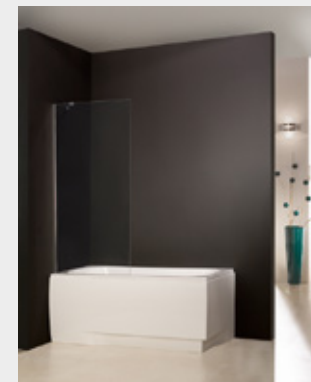

PARAWAN NAWANNOWY

*PODNIĘŚ
STANDARD

Sanplast PW1/FREE-70